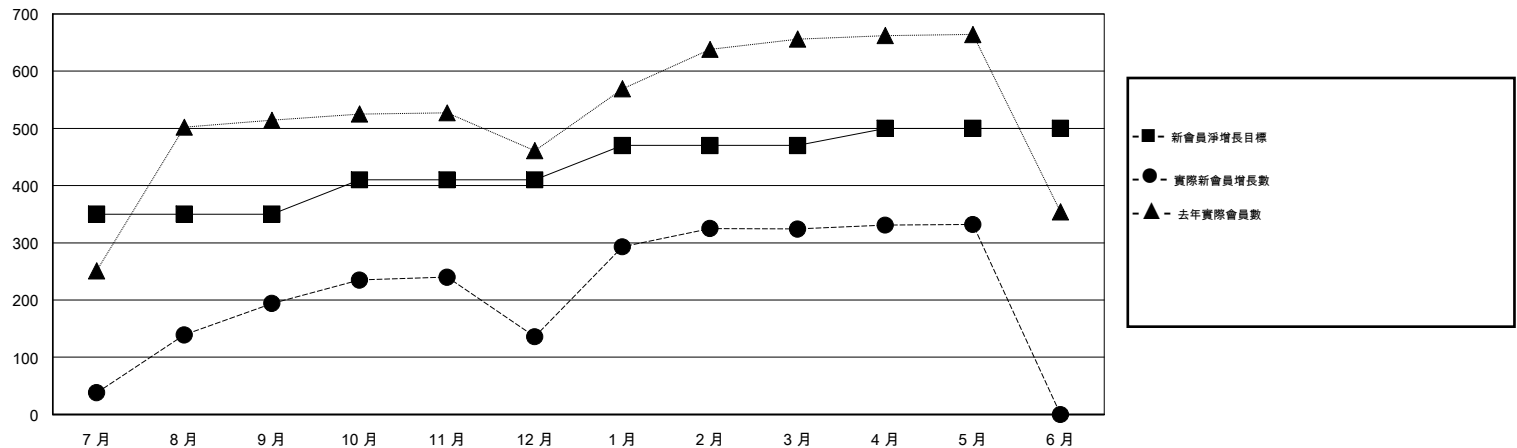

目標和實際會員累積

已取消的分會: 1	63 CLUBS OF 71 增添1位或以上的新會員	性別分佈 男 2,184 (72.75%) 女 818 (27.25%)
放棄的會員 過世 3 分會已取消 16 其他 202 總計 221	點擊這裡取得累計會員數據	總計家庭單位會員數 368 支付減半會費的家庭會員 218