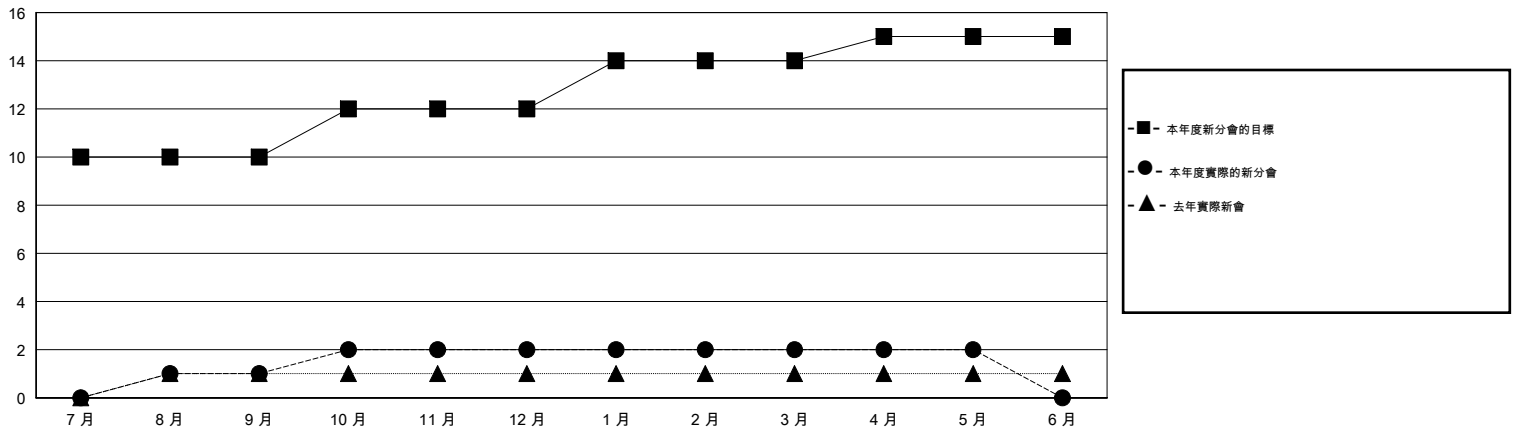

MONTHLY MEMBERSHIP PROGRESS REPORT

District 300C1

Results as of: 5/31/2017

GMT: PEI-JEN CHEN

地點 REP OF CHINA

GMT憲章區

分會			
成果 2016-2017			
季	新分會目標	新會	會員流失的分會
7月/8月/9月	10	1	0
10月/11月/12月	2	1	1
1月/2月/3月	2	0	0
4月/5月/6月	1	0	0

位會員@每位須繳			
成果 2016-2017			
季	新會員淨增長目標 (不含復籍或轉會)	實際新會員增長數 (不含復籍或轉會)	實際退會會員 (包括轉會)
7月/8月/9月	350	253	59
10月/11月/12月	60	86	144
1月/2月/3月	60	205	17
4月/5月/6月	30	9	1

目標與實際新會累積

目標和實際會員累積

已取消的分會: 1	63 CLUBS OF 71 增添1位或以上的新會員	性別分佈 男 2,184 (72.75%) 女 818 (27.25%)
放棄的會員 過世 3 分會已取消 16 其他 202 總計 221	點擊這裡取得累計會員數據	總計家庭單位會員數 368 支付減半會費的家庭會員 218